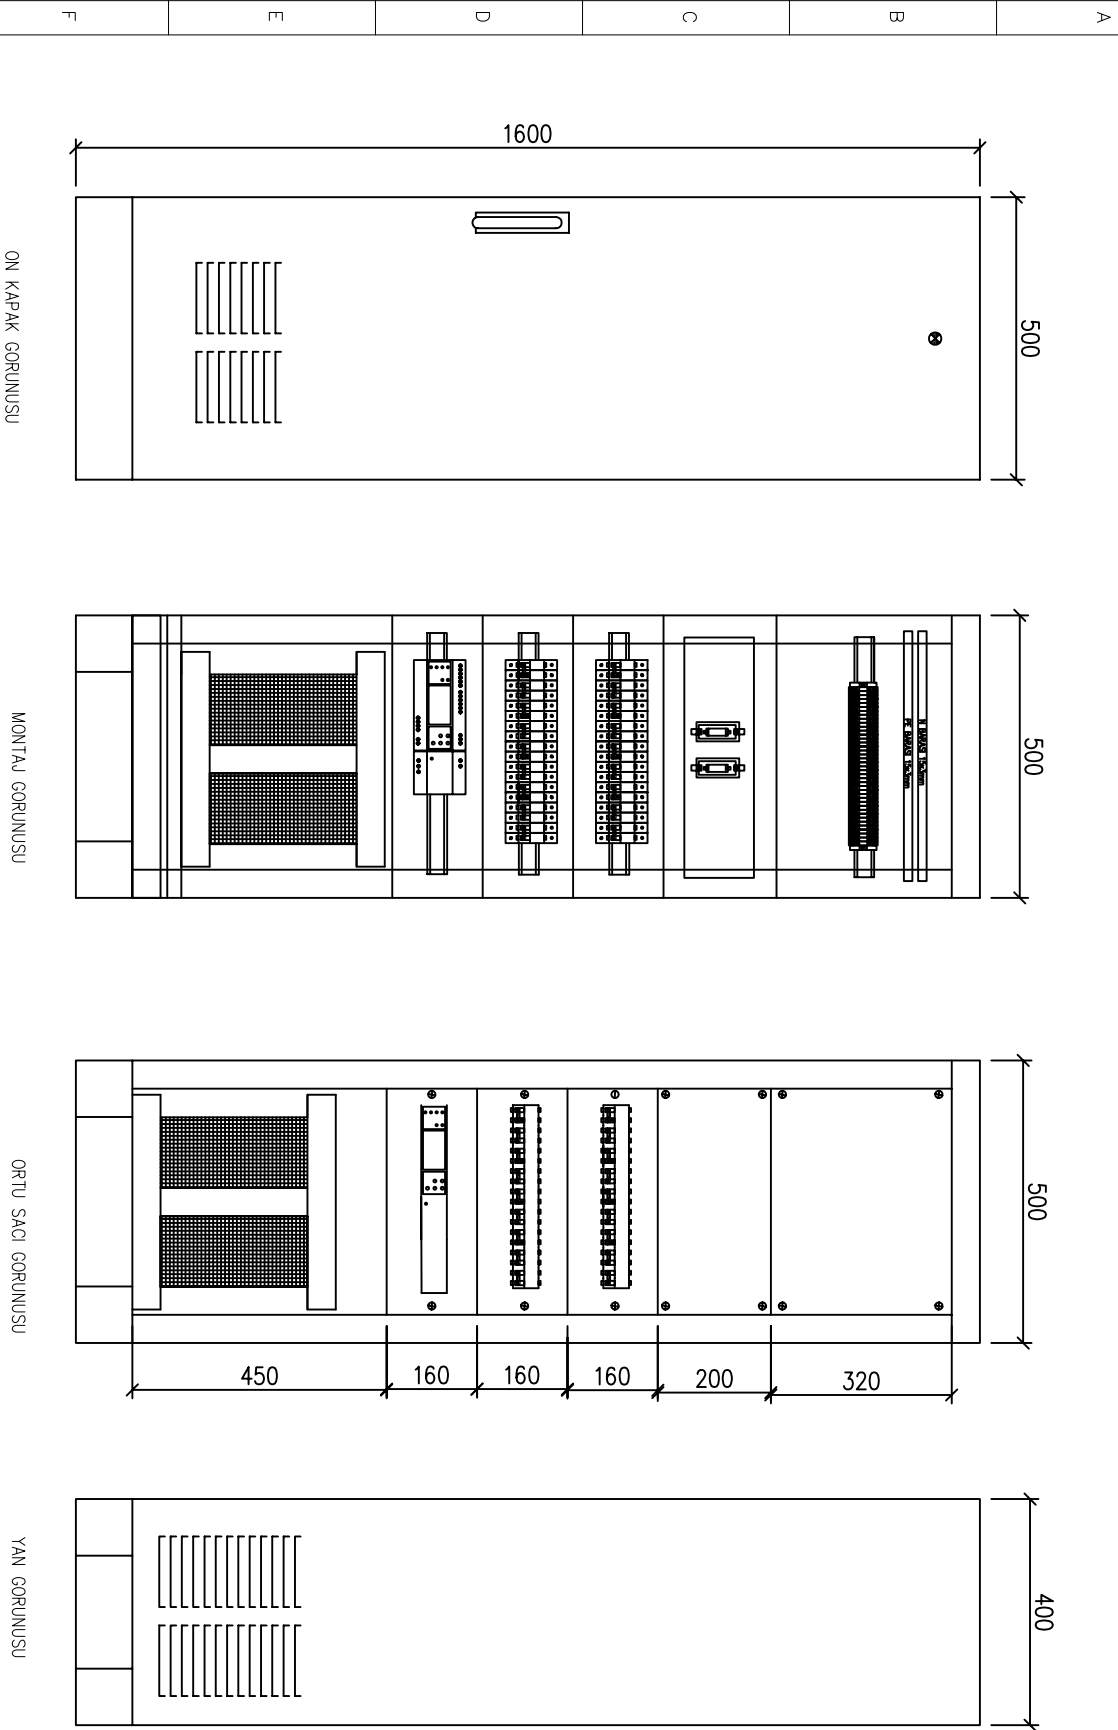

PANO ÜST KAPAKLARINA YARIK AÇILACAK VE FIRÇA İLE KAPATILACAKTIR.

PANO ÖLÇÜSÜ: 1800x500x400mm

İNFORM ELEKTRONİK
SAN. VE TİC.A.Ş

DATE	DRAWING BY	DESIGNED BY	CHECKED BY	CLIENT	JOB NAME	PROJECT NAME	PROJECT NO	SHEET	SCALE
						İZOLE GÜÇ PANOSU	1	1	-
								1	-